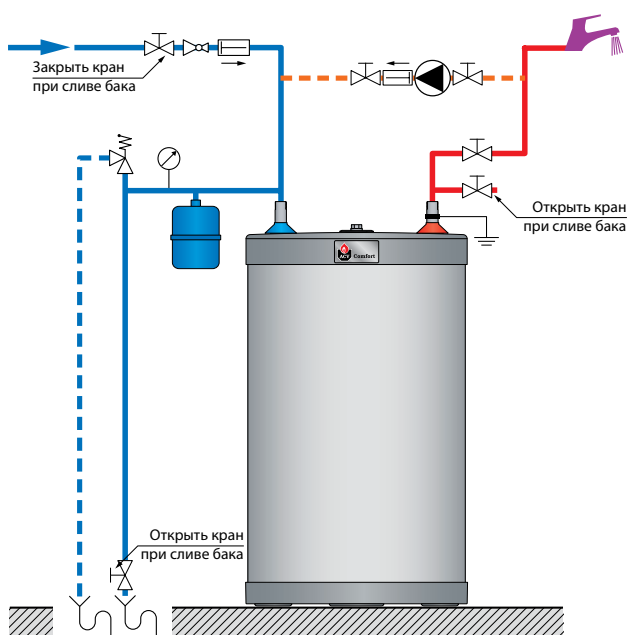

Принципиальная схема с использованием комплекта быстрого монтажа (арт. 10800102) для бойлеров моделей **Comfort, Comfort E, Smart STD, Smart SLEW и Smart SLE**.

- Установка температуры нагрева санитарной воды в бойлере от +60°C до +90°C. Что соответствует установке регулировочного термостата бойлера в положение от «1» до «5» (при его наличии).
- Температурный диапазон на термостатическом смесительном клапане **A** от +30°C до +60°C.
- Патрубок рециркуляции в моделях Smart STD, Smart SLEW и Smart SLE в данном случае не используется.

Принципиальная схема для бойлеров моделей **Smart STD, Smart SLEW, Smart FLR, Smart SLE, Smart SLME, HRi, HRs, Jumbo.**

- Установка температуры нагрева санитарной воды в бойлере до +60°C. Что соответствует установке регулировочного термостата бойлера в положение «1» (при его наличии).

Напольный монтаж

Настенный монтаж

Принципиальная схема для бойлеров моделей **Comfort, Comfort E.**

- Установка температуры нагрева санитарной воды в бойлере до +60°C. Что соответствует установке регулировочного термостата бойлера в положение «1» (при его наличии).