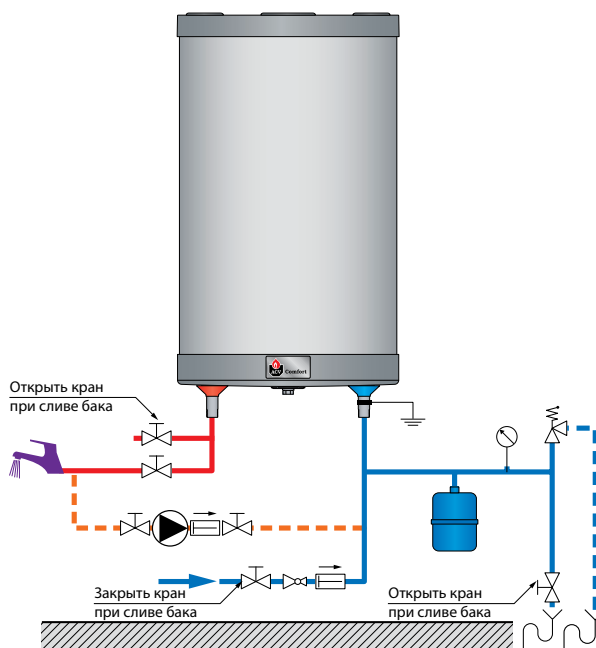

Принципиальная схема для бойлеров моделей **Smart STD, Smart SLEW, Smart FLR, Smart SLE, Smart SLME, HRi, HRs, Jumbo.**

- Установка температуры нагрева санитарной воды в бойлере до +60°C. Что соответствует установке регулировочного термостата бойлера в положение «1» (при его наличии).

Напольный монтаж

Настенный монтаж

Принципиальная схема для бойлеров моделей **Comfort, Comfort E.**

- Установка температуры нагрева санитарной воды в бойлере до +60°C. Что соответствует установке регулировочного термостата бойлера в положение «1» (при его наличии).

Напольный монтаж

Настенный монтаж