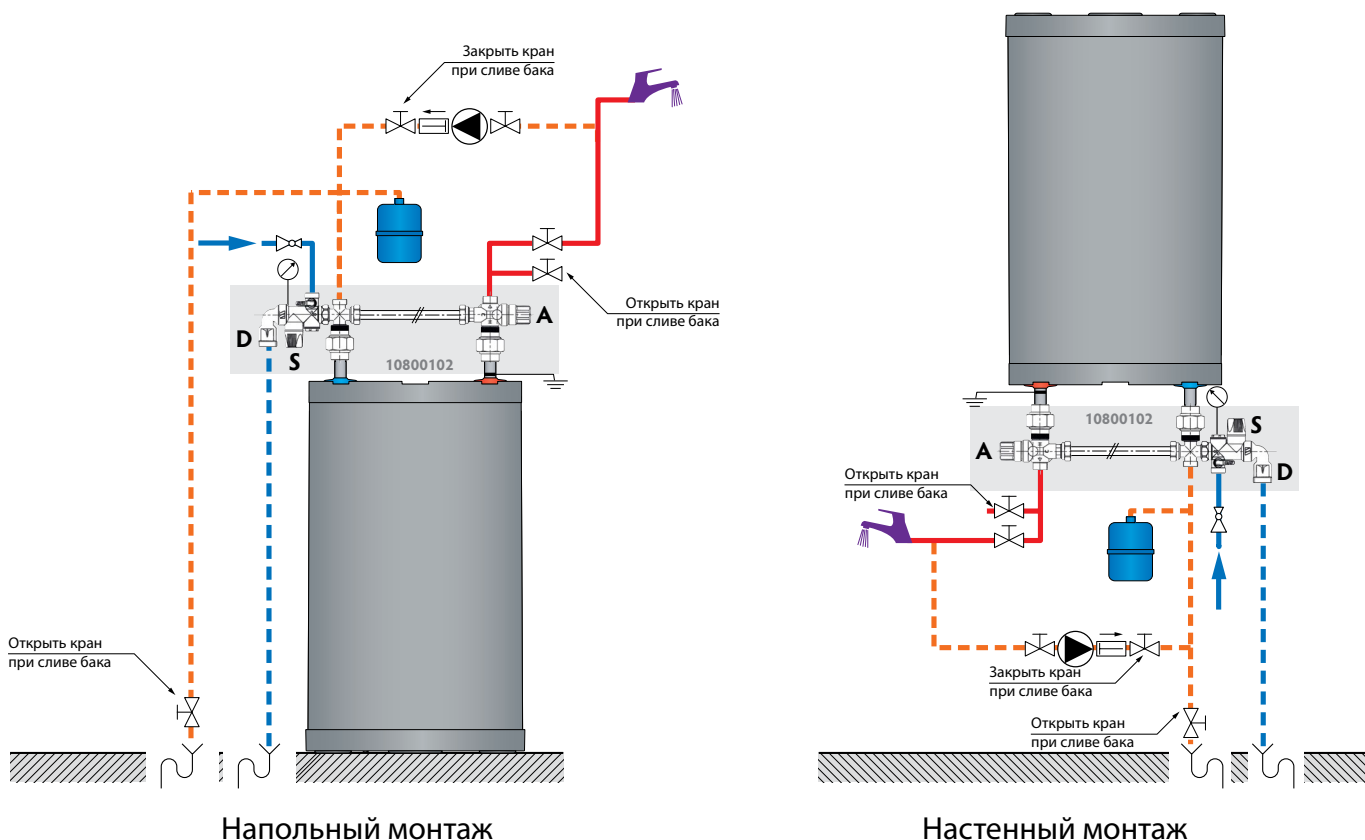

## ОПИСАНИЕ

В настоящем документе приведены принципиальные схемы подключения контура водоснабжения в бойлерах ACV с применением комплекта быстрого монтажа (арт. 10800102) и без.

Обращаем ваше внимание на возможность организации линии рециркуляции в разных случаях.

## ОБОРУДОВАНИЕ

Ниже приведены схемы для бойлеров моделей Comfort, Comfort E, Smart STD, Smart SLEW, Smart FLR, Smart SLE, Smart SLME, HRi, HRs, Jumbo.

## ТЕХНИЧЕСКОЕ ОПИСАНИЕ

Используемые обозначения

A Термостатический смесительный клапан	 Точка водоразбора	 Редуктор давления	 Предохран. сбросной клапан
D К сливу в дренаж	 Манометр	 Запорный кран	 Заземление
S Группа безопасности бойлера	 Обратный клапан	 Циркуляционный насос	

Принципиальная схема с использованием комплекта быстрого монтажа (арт. 10800102) для бойлеров моделей **Comfort, Comfort E, Smart STD, Smart SLEW и Smart SLE**.

- Установка температуры нагрева санитарной воды в бойлере от +60°C до +90°C. Что соответствует установке регулировочного термостата бойлера в положение от «1» до «5» (при его наличии).
- Температурный диапазон на термостатическом смесительном клапане **A** от +30°C до +60°C.
- Патрубок рециркуляции в моделях Smart STD, Smart SLEW и Smart SLE в данном случае не используется.