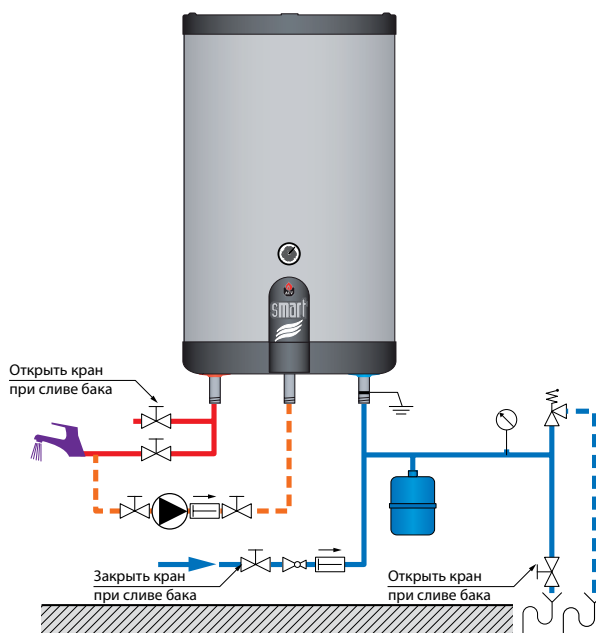

Настенный монтаж