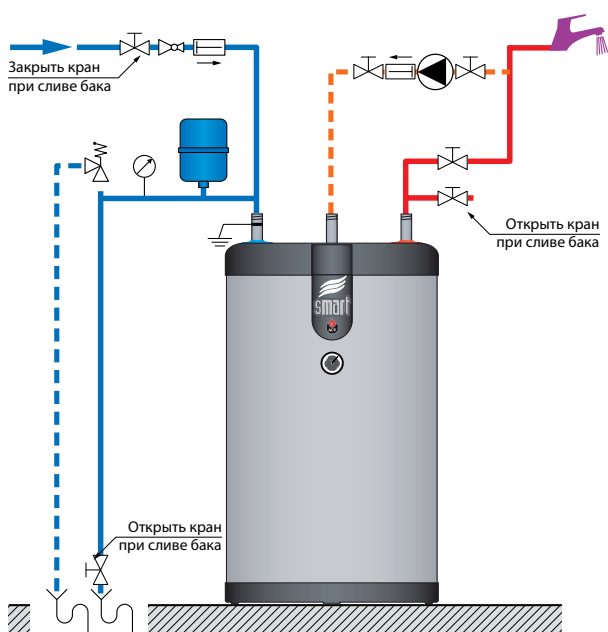

## ОПИСАНИЕ

В настоящем документе приведены принципиальные схемы подключения контура водоснабжения в бойлерах ACV с применением комплекта быстрого монтажа (арт. 10800102) и без.

Обращаем ваше внимание на возможность организации линии рециркуляции в разных случаях.

## ТЕХНИЧЕСКОЕ ОПИСАНИЕ

Используемые обозначения

A Термостатический смесительный клапан	 Точка водоразбора	 Редуктор давления	 Предохран. сбросной клапан
D К сливу в дренаж	 Манометр	 Запорный кран	 Заземление
S Группа безопасности бойлера	 Обратный клапан	 Циркуляционный насос	

Принципиальная схема с использованием комплекта быстрого монтажа (арт. 10800102) для бойлеров моделей **Comfort, Comfort E, Smart STD, Smart SLEW и Smart SLE**.

- Установка температуры нагрева санитарной воды в бойлере от +60°C до +90°C. Что соответствует установке регулировочного термостата бойлера в положение от «1» до «5» (при его наличии).
- Температурный диапазон на термостатическом смесительном клапане **A** от +30°C до +60°C.
- Патрубок рециркуляции в моделях Smart STD, Smart SLEW и Smart SLE в данном случае не используется.

Принципиальная схема для бойлеров моделей **Smart STD, Smart SLEW, Smart FLR, Smart SLE, Smart SLME, HRi, HRs, Jumbo.**

- Установка температуры нагрева санитарной воды в бойлере до +60°C. Что соответствует установке регулировочного термостата бойлера в положение «1» (при его наличии).