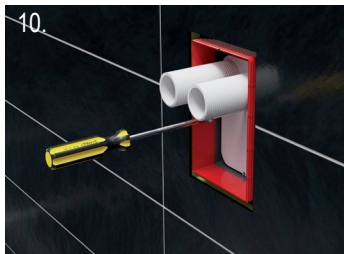

HL HUTTERER + LECHNER GMBH
BRAUHAUSGASSE 3 - 5
A-2325 HIMBERG

INTERNATIONAL SERVICE:
E-MAIL: support@hutterer-lechner.com
SERVICE HOTLINE: 0043 2235 87748