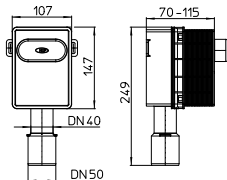

SIFONE

HL® ABLÄUFE

HL sorgt für den guten Ablauf
www.hutterer-lechner.com

TÜV
AUSTRIA

ZERTIFIZIERT
EN ISO 9001
ZERTIFIKAT NR. 20 100 5085

TÜV AUSTRIA CERT GMBH

HL4000.0

0,5 l/s

DN 40/50