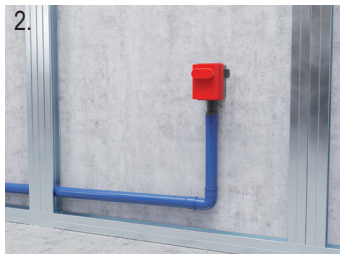

HL HUTTERER + LECHNER GMBH
BRAUHAUSGASSE 3 - 5
A-2325 HIMBERG

INTERNATIONAL SERVICE:
E-MAIL: support@hutterer-lechner.com
SERVICE HOTLINE: 0043 2235 87748