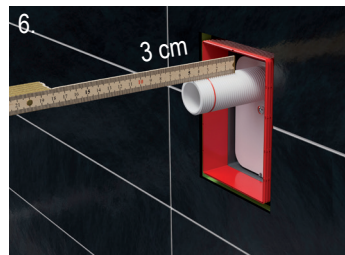

HL HUTTERER + LECHNER GMBH
BRAUHAUSGASSE 3 - 5
A-2325 HIMBERG

INTERNATIONAL SERVICE:
E-MAIL: support@hutterer-lechner.com
SERVICE HOTLINE: 0043 2235 87748