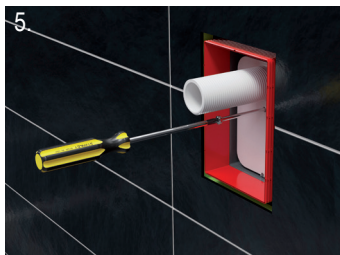

HL HUTTERER + LECHNER GMBH
BRAUHAUSGASSE 3 - 5
A-2325 HIMBERG

INTERNATIONAL SERVICE:
E-MAIL: support@hutterer-lechner.com
SERVICE HOTLINE: 0043 2235 87748