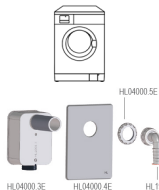

DN 40/50

HL4000.2

2 x 0,5 l/s

DN 40/50

HL4000.3

0,6 l/s

DN 40/50

DE Unterputz Waschgerätesiphon