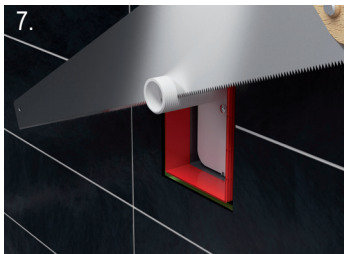

HL HUTTERER + LECHNER GMBH
BRAUHAUSGASSE 3 - 5
A-2325 HIMBERG

INTERNATIONAL SERVICE:
E-MAIL: support@hutterer-lechner.com
SERVICE HOTLINE: 0043 2235 87748