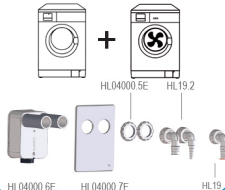

DN 40/50

HL4000.2

2 x 0,5 l/s

DN 40/50

HL4000.3

0,6 l/s

DN 40/50

DE Unterputz Waschgerätesiphon