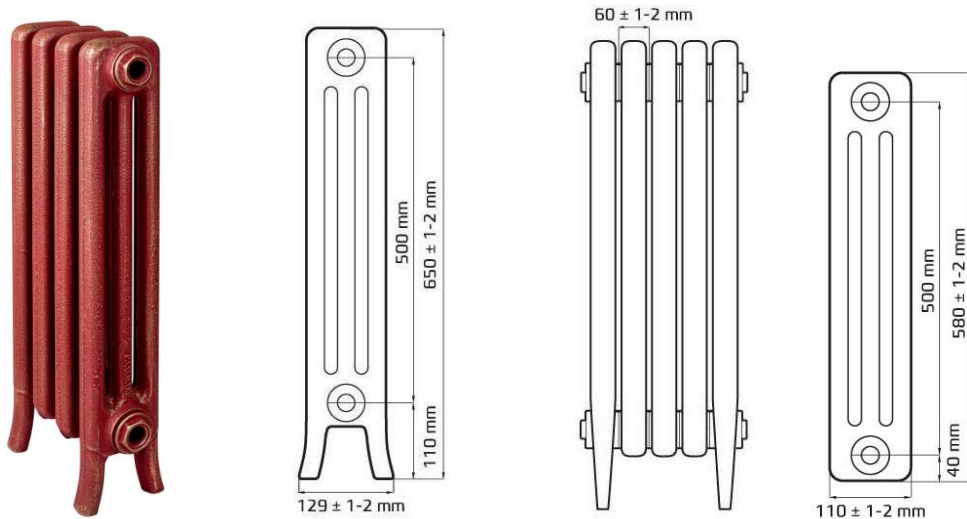

Чугунный радиатор РАДИМАКС Loft 500

Loft 500	Межосевое расстояние, мм	500
	Высота, мм	650
	Глубина, мм	129
	Ширина, мм	60
	Теплоотдача, Вт	131
	Масса, кг	7,2
	Емкость, л	0,8
	Рабочее давление, атм	10

Строгий геометризм, лаконичность форм и монолитность облика –таковы особые приметы радиаторов Loft, решенных в конструктивистском стиле. Наследие эпохи конструктивизма до сих пор востребовано в дизайне, что неудивительно: вещи, выполненные в этом стиле, отличает функциональная простота, рациональность и строгая эстетика. Это направление не признает красоту ради красоты. Конструктивизм воспел утилитарное искусство, открыл гармонию практичных и полезных вещей, выявил динамику и экспрессию простых линий и форм. Все вышесказанное в полной мере относится и к радиаторам Loft, техническое совершенство которых подчеркнуто сдержанной геометрией дизайна. Создатели Loft следовали канонам конструктивизма, сумев соединить в одном предмете интерьера высокую технологичность, целесообразность и ясность геометрических пропорций. Радиаторы Loft прекрасно поддержат интерьеры, выполненные в таких архитектурных стилях, как лофт и хай-тек, а также в модном ныне стиле эклектика.