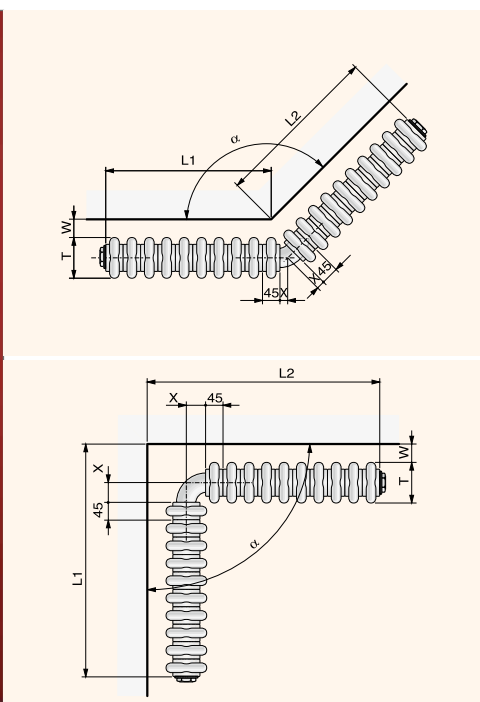

Минимальная
монтажная
длина: 12 элементов

-3 крайних элемента с обеих сторон
должны оставаться прямыми
Пожалуйста, прилагайте к заказу чер-
теж с указанием размеров или шаблон.

Угловая форма

T:	монтажная глубина
L1, L2:	длины сторон, измеренные по стене
Alpha:	угол
W:	расстояние от стены
X:	Пропорциональная длина осей