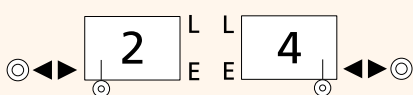

○ стандартная разделительная шайба;

⊙ разделительная шайба с отверстием Ø12 мм;

● 100 % герметичная разделительная шайба;

⊙ копьевидный вентиль

По технологическим причинам для радиаторов высотой более 1800 мм на некоторых подключениях устанавливается дополнительная заглушка.

Для радиаторов без подвесных накладок модели со сторонами подключения слева/справа конструктивно идентичны.

В зависимости от выбранного вида подключения на заводе-изготовителе в радиатор вваривают разделительные пластины, что гарантирует правильную циркуляцию теплоносителя.

2-трубное подключение, нижнее, смежное

2-трубное подключение, нижнее, центральное

1-трубное подключение, боковое, для копьевидного вентиля с копьем Ø 11 мм

1-трубное подключение, нижнее, для копьевидного вентиля с копьем Ø 11 мм