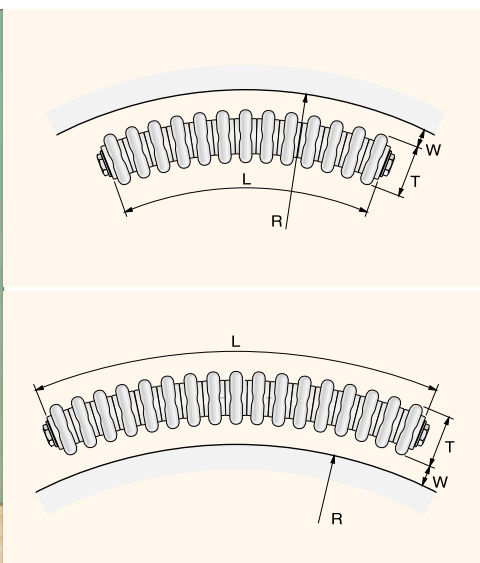

Оптимальное решение для воплощения любого дизайнерского замысла.

Изогнутое исполнение

T:	монтажная глубина
L:	монтажная длина
W:	расстояние от стены
R:	радиус изгиба (внутренний / внешний радиус)

Минимальная
монтажная
длина: 12 элементов

-3 крайних элемента с обеих сторон
должны оставаться прямыми
Пожалуйста, прилагайте к заказу чер-
теж с указанием размеров или шаблон.